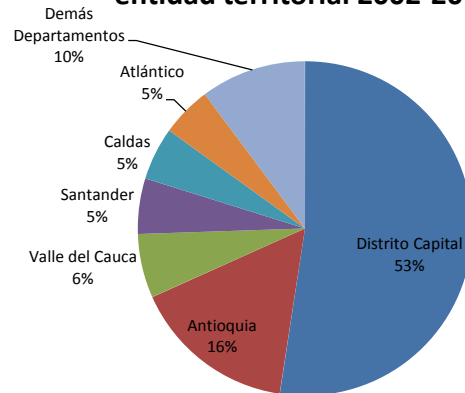

Fuente: Publindex, Corte Mayo 2011. Cálculos: Publindex. Oficina Asesora de Planeación Colciencias

Revistas indexadas en Publindex por entidad territorial 2002-2010

Revistas indexadas en Publindex por entidad territorial 2010

Revistas indexadas en Publindex por entidad territorial 2002-2010

Revistas indexadas en Publindex por entidad territorial según la institución editora, 2002-2010

	2002	2003	2004	2005	2006	2007	2008	2009	2010	%
Distrito Capital	55	36	75	95	122	135	158	163	195	52,42%
Antioquia	18	14	19	26	28	31	39	56	59	15,86%
Valle del Cauca	5	4	9	10	13	14	15	20	23	6,18%
Santander	5	4	6	6	6	6	7	15	20	5,38%
Caldas	1	1	1	3	7	8	13	15	19	5,11%
Atlántico	1	1	1	2	5	7	9	10	18	4,84%
Risaralda	2	1	2	2	2	2	2	6	6	1,61%
Bolívar	1		1	1	1	2	2	1	4	1,08%
Boyacá	2		2	2	3	2	2	3	4	1,08%
Nariño	1	1	2	2	1	2	2	2	4	1,08%
Magdalena					2	1	1	3	3	0,81%
Norte de Santander			1	2	4	4	4	3	3	0,81%
Cauca				1	2	2	2	2	2	0,54%
Córdoba				1	2	2	2	2	2	0,54%
Quindío				1	2	2	3	3	2	0,54%
Tolima								2	2	0,54%
Chocó				1	1	1	1	1	1	0,27%
Meta				1	1	1	1	1	1	0,27%
Caquetá									1	0,27%
Amazonas									1	0,27%
Huila									1	0,27%
Distrito Capital y Boyacá									1	0,27%
Total	91	62	119	156	202	222	263	308	372	100,00%