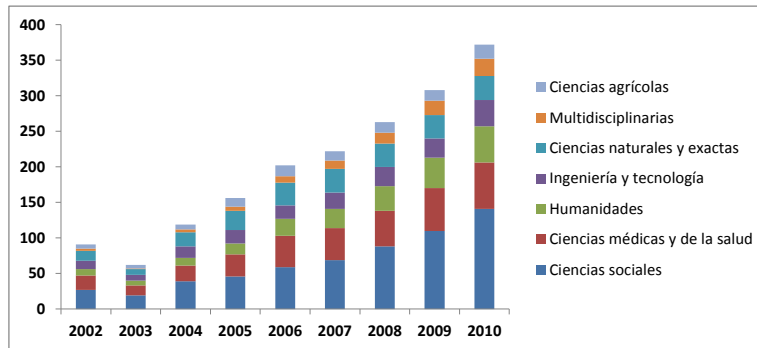

Publicaciones Revistas Nacionales Indexadas PUBLINDEX por Área de la Ciencias 2002 - 2010