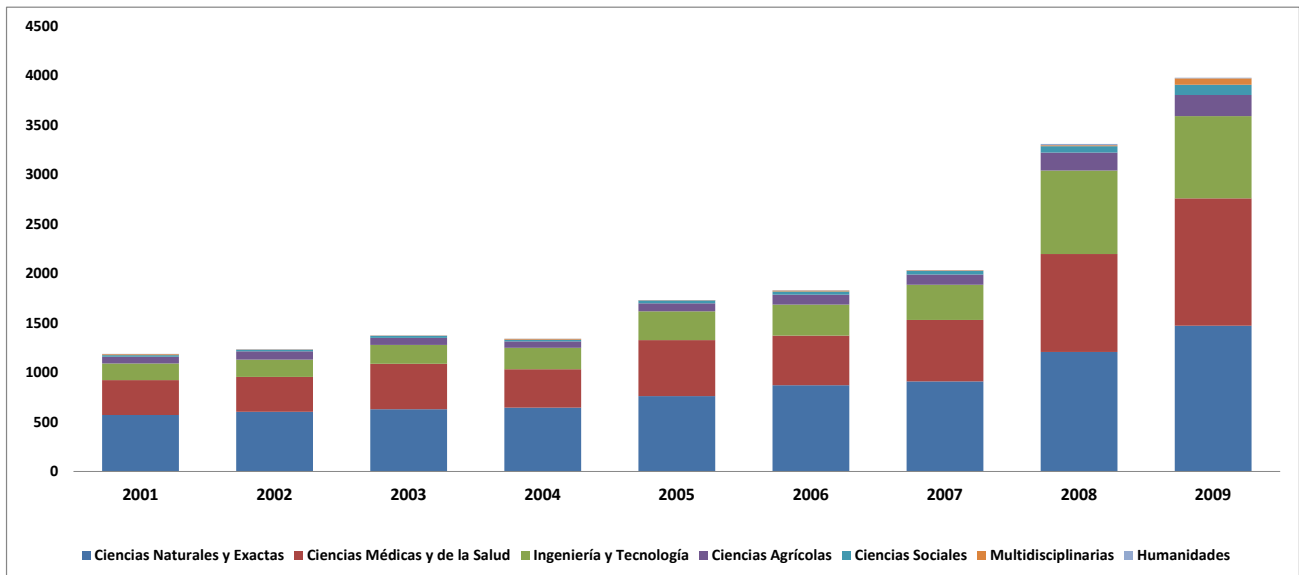

Clasificación de las publicaciones SCle por área OCDE 2001-2009

	2001	2002	2003	2004	2005	2006	2007	2008	2009
Ciencias Naturales y Exactas	570	603	630	646	761	872	910	1208	1472
Ciencias Médicas y de la Salud	352	352	459	387	566	501	621	988	1287
Ingeniería y Tecnología	170	176	190	217	293	315	355	845	834
Ciencias Agrícolas	66	83	70	63	81	100	106	182	211
Ciencias Sociales	17	18	21	19	26	30	35	66	103
Multidisciplinarias	10	3	2	8	3	11	7	8	67
Humanidades	1	2	2	2	1	1	1	12	5
Totales	1186	1237	1374	1342	1731	1830	2035	3309	3979

Fuente: OCYT Con corte a 11/08/2010. Gráficos Oficina Asesora de Planeación Colciencias