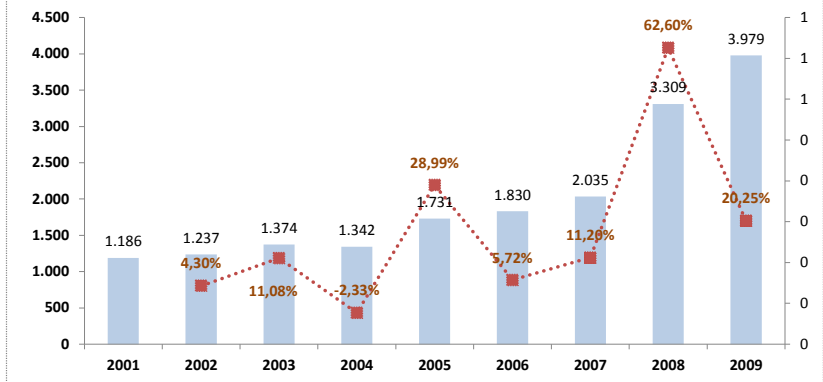

3.6 Publicaciones de CTeI

CONTENIDO

- A [Número de artículos de Colombianos en el SCIENCE CITATION INDEX Expanded 2001-2009](#)
- B [Clasificación de las publicaciones SCle por área OCDE 2001-2009](#)
- C [Publicaciones Revistas Nacionales Indexadas PUBLINDEX por Área de la Ciencias 2002 - 2010](#)
- D [Crecimiento Revistas Clasificadas en PUBLINDEX 2002-2010](#)
- E [Revistas indexadas en Publindex por entidad territorial 2002-2010](#)

Oficina Asesora de Planeación

Departamento Administrativo de Ciencia, Tecnología e Innovación

Número de artículos de Colombianos en el SCIENCE CITATION INDEX Expanded 2001-2009

Año	Datos OCYT 11/08/2010	Variación Anual
2001	1.186	
2002	1.237	4,30%
2003	1.374	11,08%
2004	1.342	-2,33%
2005	1.731	28,99%
2006	1.830	5,72%
2007	2.035	11,20%
2008	3.309	62,60%
2009	3.979	20,25%
2010*		
Total	18.023	
Incremento		
2002 -2009		221,67%