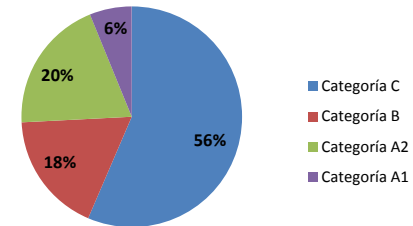

Clasificación de las publicaciones SCle por área OCDE 2001-2009

	2001	2002	2003	2004	2005	2006	2007	2008	2009
Ciencias Naturales y Exactas	570	603	630	646	761	872	910	1208	1472
Ciencias Médicas y de la Salud	352	352	459	387	566	501	621	988	1287
Ingeniería y Tecnología	170	176	190	217	293	315	355	845	834
Ciencias Agrícolas	66	83	70	63	81	100	106	182	211
Ciencias Sociales	17	18	21	19	26	30	35	66	103
Multidisciplinarias	10	3	2	8	3	11	7	8	67
Humanidades	1	2	2	2	1	1	1	12	5
Totales	1186	1237	1374	1342	1731	1830	2035	3309	3979

Fuente: OCYT Con corte a 11/08/2010. Gráficos Oficina Asesora de Planeación Colciencias

Publicaciones Revistas Nacionales Indexadas PUBLINDEX por Categoría 2002 - 2010

Año	Categoría C	Categoría B	Categoría A2	Categoría A1	TOTAL
2002	74	7	9	1	91
2003	50	3	8	1	62
2004	98	11	9	1	119
2005	111	38	5	2	156
2006	140	44	15	3	202
2007	136	50	31	5	222
2008	141	69	39	14	263
2009	165	74	49	20	308
2010	210	66	73	23	372

Incremento	
2002 -2010	308,79%

Distribución porcentual de categorías PUBLINDEX 2010

Publicaciones Revistas Nacionales Indexadas PUBLINDEX por Área de la Ciencias 2002 - 2010

Crecimiento Revistas Clasificadas en PUBLINDEX 2002-2010