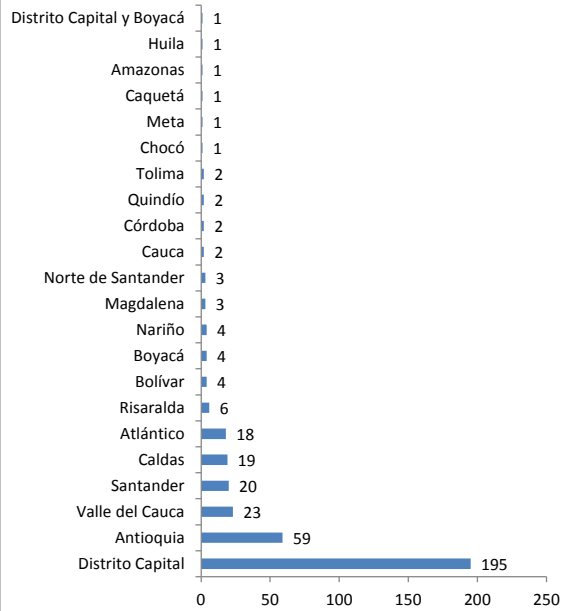

Revistas indexadas en Publindex por entidad territorial 2002-2010

Revistas indexadas en Publindex por entidad territorial 2010